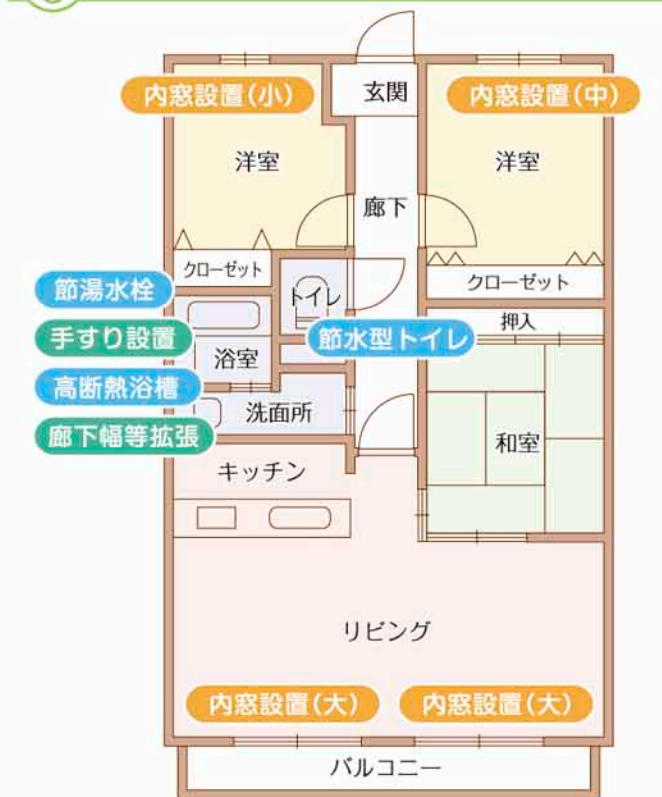

## Case 1 リビングの窓断熱リフォーム

必須 開口部の断熱リフォーム

内窓設置 (大) 20,000円 × 2カ所 = 40,000円  
 (中) 14,000円 × 1カ所

補助金合計 54,000円

## Case 2 トイレ+浴室リフォームプラン

必須 設備エコリフォーム

節水型トイレ 24,000円 × 1カ所  
 高断熱浴槽 24,000円 × 1カ所  
 節湯水栓 3,000円 × 1カ所

補助金合計 51,000円

## Case 3 開口部の断熱+トイレ+浴室+バリアフリーリフォームプラン

必須 開口部の断熱リフォーム

内窓設置 (大) 20,000円 × 2カ所 = 40,000円  
 (中) 14,000円 × 1カ所  
 (小) 8,000円 × 1カ所

必須 設備エコリフォーム

節水型トイレ 24,000円 × 1カ所  
 高断熱浴槽 24,000円 × 1カ所  
 節湯水栓 3,000円 × 1カ所

加算 バリアフリーリフォーム

手すり設置 6,000円 × 1カ所  
 廊下幅等拡張 30,000円 × 1カ所

補助金合計 149,000円

トイレ 機能性、節水・節電を両立した最新商品を揃えました。