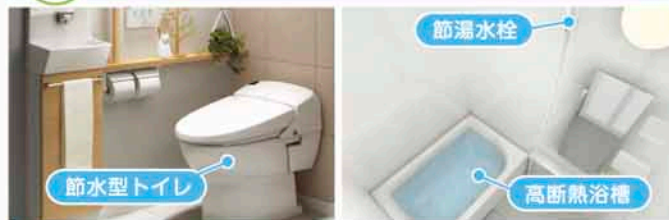

## Case 1 リビングの窓断熱リフォーム

必須 開口部の断熱リフォーム

内窓設置 (大) 20,000円 × 2カ所 = 40,000円  
 (中) 14,000円 × 1カ所

補助金合計 54,000円

## Case 2 トイレ+浴室リフォームプラン

必須 設備エコリフォーム

節水型トイレ 24,000円 × 1カ所  
 高断熱浴槽 24,000円 × 1カ所  
 節湯水栓 3,000円 × 1カ所

補助金合計 51,000円

## Case 3 開口部の断熱+トイレ+浴室+バリアフリーリフォームプラン

必須 開口部の断熱リフォーム

内窓設置 (大) 20,000円 × 2カ所 = 40,000円  
 (中) 14,000円 × 1カ所  
 (小) 8,000円 × 1カ所

必須 設備エコリフォーム

節水型トイレ 24,000円 × 1カ所  
 高断熱浴槽 24,000円 × 1カ所  
 節湯水栓 3,000円 × 1カ所